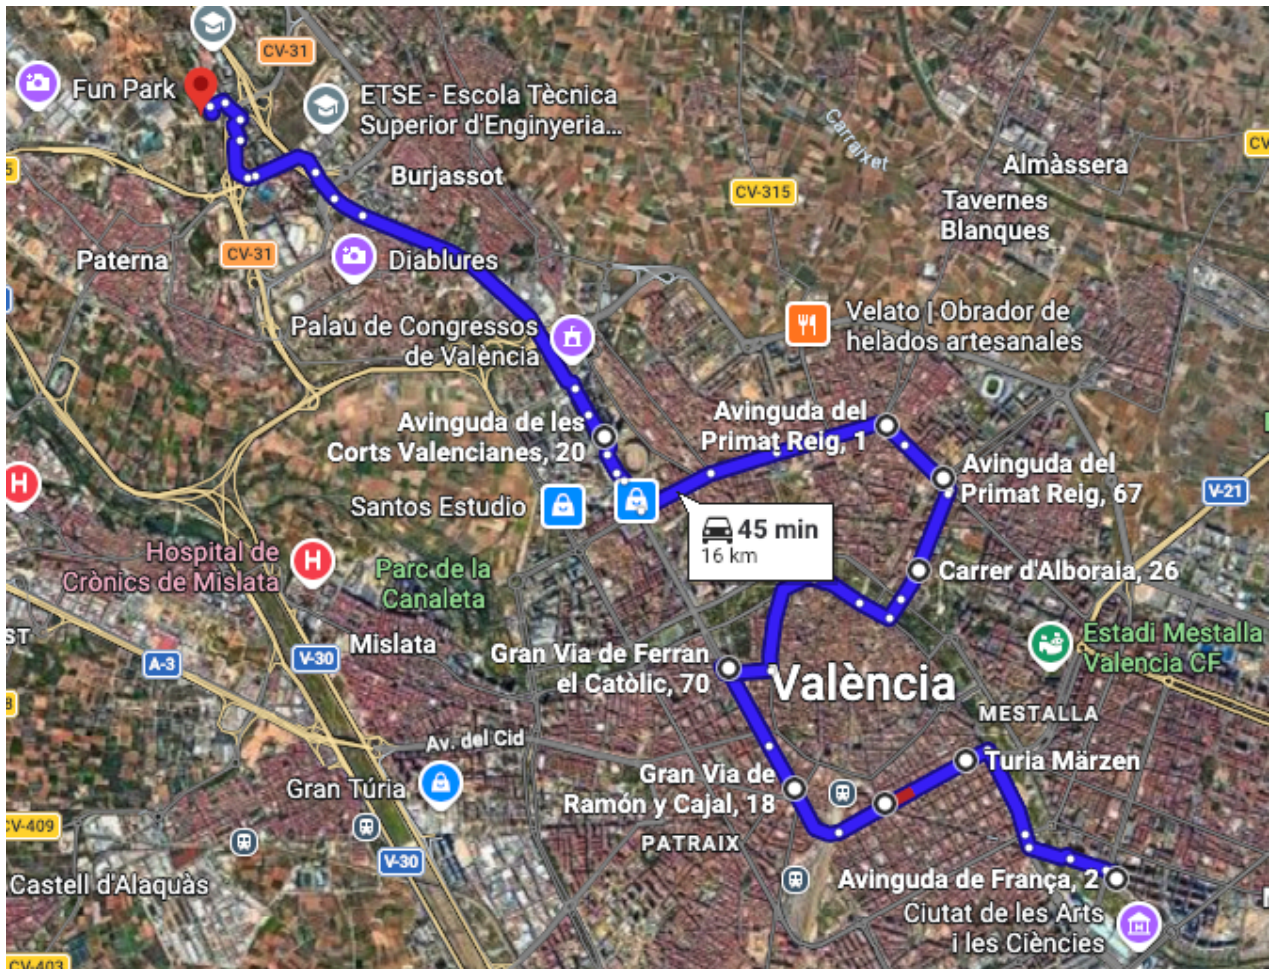

Dear Families,

Below, you will find the details of our bus route for the 2026 Summer School.

If you have any questions, we are at your disposal.

R.1 (TO SCHOOL): VALENCIA -> IMAGINE LA PINADA	2
R.1 (FROM SCHOOL): IMAGINE LA PINADA -> VALENCIA	4

R.1 (TO SCHOOL): VALENCIA -> IMAGINE LA PINADA

	RUTA 1 ROUTE 1 - IDA COMING TO SCHOOL Dirección/Address	Ciudad/ City	Horario / Schedule
1	Avenida de Francia, 2 (junto a parada de bicis Valenbisi)	Valencia	8:00
2	Gran Vía Marqués del Turia, Plaza Cánovas (par, La Reina)	Valencia	8:05
3	Gran Vía del Marqués del Turia, 3, esquina Calle Ruzafa	Valencia	8:10
4	Gran Vía Ramón y Cajal, 18 (junto a metro Plaza España)	Valencia	8:15
5	Gran Vía Fernando Católico,70 (junto parada EMT Jardín Botánico)	Valencia	8:20
6	Carrer d'Alboraia, 26 (parada de bus junto a Farmacia)	Valencia	8:25
7	Avenida de Primado Reig, 67	Valencia	8:30
8	Avenida de Primado Reig, 1 (junto a parada de EMT Constitució)	Valencia	8:35
9	Avinguda de Les Corts Valencianes, 20 (parada metro Benimaclet)	Valencia	8:40
10	Imagine La Pinada	Paterna	8:45

R.1 (TO SCHOOL): VALENCIA -> IMAGINE LA PINADA

R.1 (FROM SCHOOL): IMAGINE LA PINADA -> VALENCIA

[Google maps link](#)

	RUTA 1 ROUTE 1 - VUELTA RETURN HOME Dirección/Address	Ciudad/ City	Horario / Schedule
1	Imagine La Pinada	Paterna	16:25
2	Avenida de Les Corts Valencianes, 17 (parada de bus)	Valencia	16:32
3	Avenida del Doctor Pesset Aleixandre, 5 (parada EMT Constitució)	Valencia	16:39
4	Avenida de Primado Reig, 44 (parada de bus)	Valencia	16:45
5	Carrer del Guadalaviar, 2-6 (parada de bus)	Valencia	16:50
6	Gran Vía de Fernando el Católico, 65	Valencia	16:55
7	Gran Vía de Ramón y Cajal, 33-35 (parada de bus)	Valencia	17:00
8	Gran Vía de les Germanies 17-11 (Parada de autobús Carrer Sevilla)	Valencia	17:05
9	Gran Vía Marqués del Turia, 76,par (Parada de bus plaza Cánovas)	Valencia	17:10
10	Avenida de Francia, 2 (junto a parada de bicis Valenbisi)	Valencia	17:15