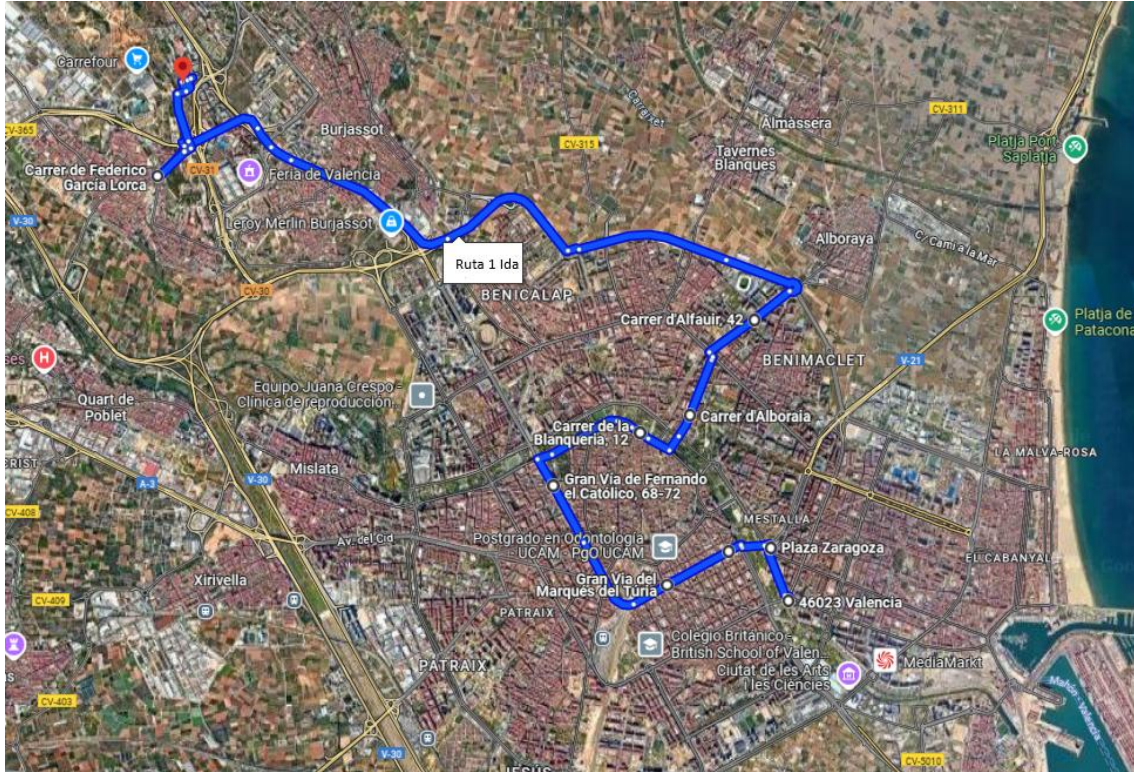

R.1 (TO SCHOOL): VALENCIA -> IMAGINE LA PINADA

[Google maps link](#)

	RUTA 1 | ROUTE 1 - IDA | COMING TO SCHOOL Dirección/Address	Ciudad/ City	Horario / Schedule
1	Ronda Puente Ángel Custodio con Paseo Alameda (junto al restaurante Comer Beber Amar)	Valencia	8:00
2	Rotonda Plaza Zaragoza con Puente Aragón (junto a Gedescoche)	Valencia	8:05
3	Gran Vía Marqués del Turia, Plaza Cánovas (par, La Reina)	Valencia	8:10
4	Gran Vía del Marqués del Turia, 3, esquina Calle Ruzafa	Valencia	8:15
5	Gran Vía Ramón y Cajal, 18 (junto a metro Plaza España)	Valencia	8:20
6	Gran Vía Fernando Católico, 70 (junto parada EMT Jardín Botánico)	Valencia	8:25
7	Carrer de la Blanquería, 12 (junto a parada de bus)	Valencia	8:30
8	Carrer d'Alboraia, 26 (parada de bus junto a Farmacia)	Valencia	8:35
9	Carrer D' Alfahuir, 42 (parada de bus)	Valencia	8:40
10	Avinguda de Les Corts Valencianes (O2 Centro Wellness)	Paterna	8:50
11	Imagine La Pinada	Paterna	8:55

R.1 (TO SCHOOL): VALENCIA -> IMAGINE LA PINADA